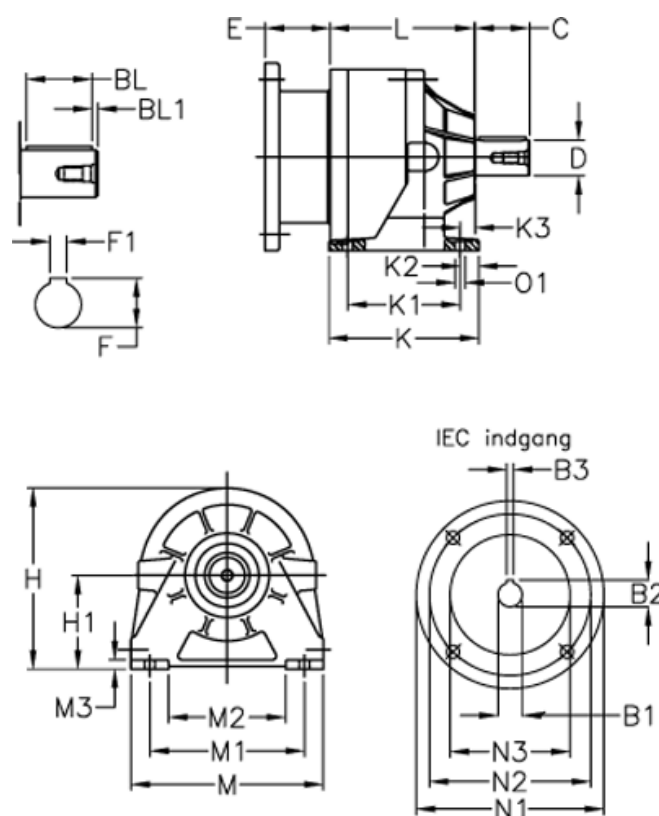

Varenummer: 473000109008048
 Beskrivelse: Trasmital 300 L1-9 PC-P100/112
 fodudførelse med aksel med not

Mål

B1 = 28	F = 41	L = 86	O1 = 4x11
B2 = 31	F1 = A10x8x50	M = 205	
B3 = 8	H = 193	M1 = 165	
BL = 50	H1 = 100	M2 = 125	
BL1 = 4	K = 160	M3 = 10	
C = 58	K1 = 120	N1 = 250	
D = 38	K2 = 20	N2 = 215	
E = 94	K3 = 16	N3 = 180	